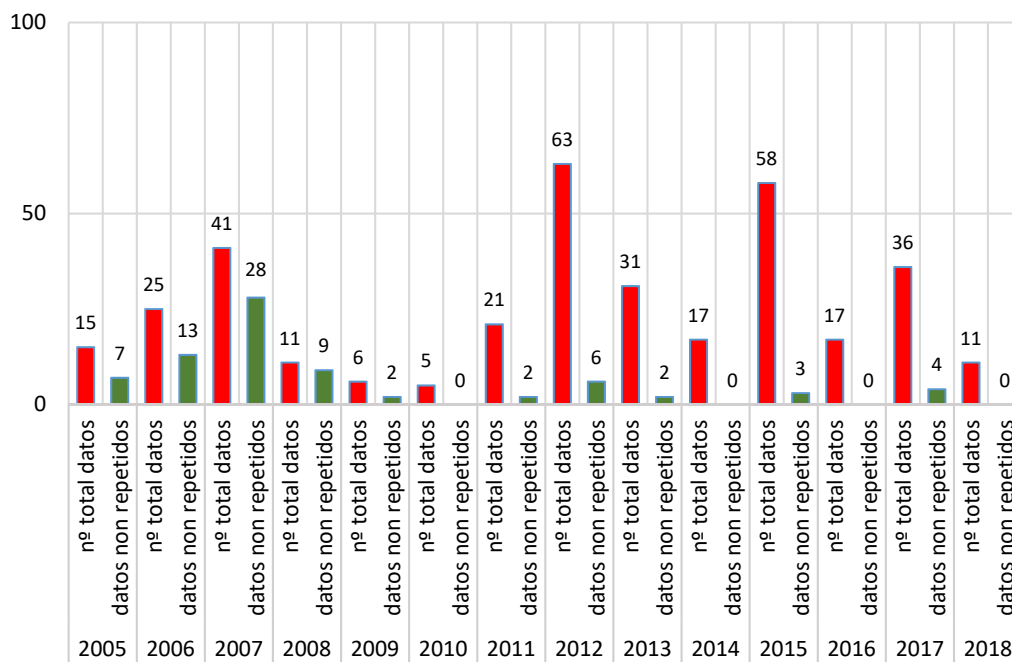

8ª actualización do atlas dos anfibios e réptiles de Galicia

Período 2005-2018

Lagartixa da serra *Iberolacerta monticola* (Boulenger, 1905)

Castellano: Lagartija serrana

Inglés: Iberian Rock Lizard

Clase: Reptilia
Orde: Squamata
Familia: Lacertidae
Especie: *Iberolacerta monticola*

Datos non repetidos:	76
Data desde:	01-01-05
Data hasta:	31-12-18

- Atlas 1995 (58 cuadrículas) ● Atlas 2011 (ata 30/09/2010)
○ Dato bibliográfico ● Dato novo (posterior a 30/09/2010)

8ª actualización do atlas dos anfibios e réptiles de Galicia

Período 2005-2018

Foto: Carlos Rey Rañó

nº total datos 2005-2018: 357

nº datos non repetidos: 76